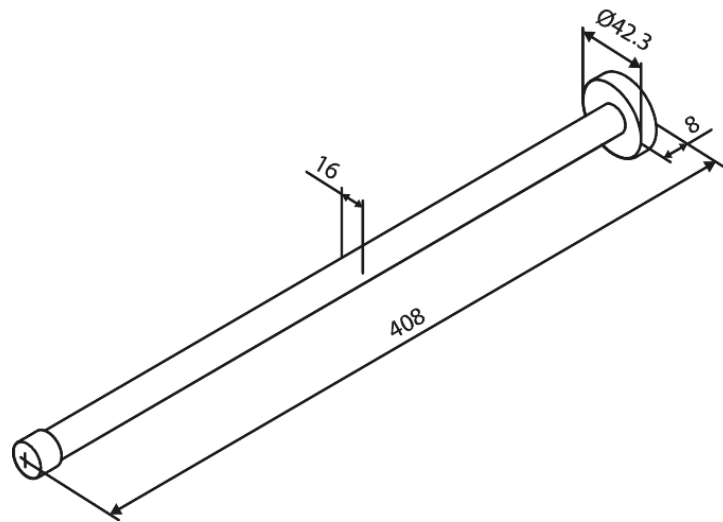

Badezimmer Zubehör

TOWEL ROD SINGLE 400 MM

Artikel Nr.: 483414600
Oberfläche: Stahl PVD
Serien: Badezimmer Zubehör

EAN nummer: 5708516839415

FM Mattsson Germany GmbH
Biedenkamp 3c, DE-21509 Glinde bei Hamburg