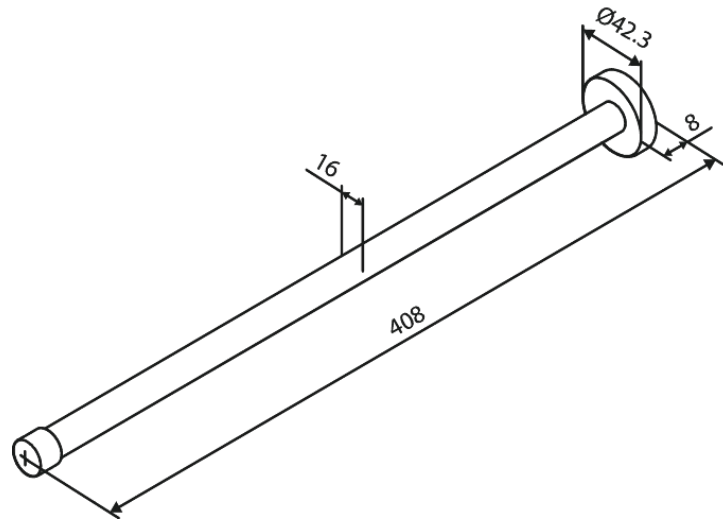

Badezimmer Zubehör

TOWEL ROD SINGLE 400 MM

Artikel Nr.: 483410000
Oberfläche: Chrom
Serien: Badezimmer Zubehör

EAN nummer: 5708516839408

FM Mattsson Germany GmbH
Biedenkamp 3c, DE-21509 Glinde bei Hamburg