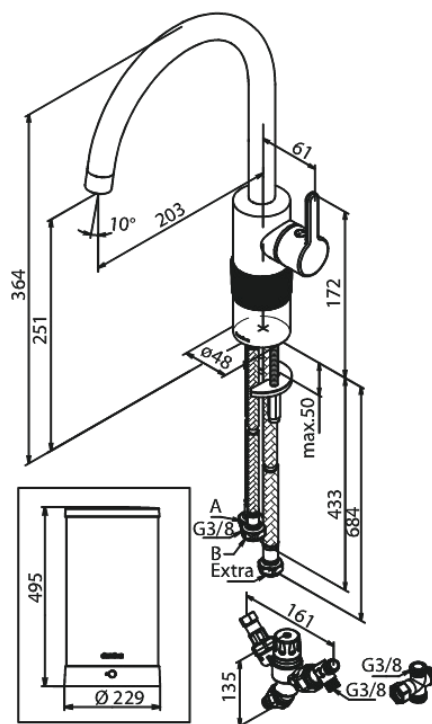

Funktionen

FM Mattsson Germany GmbH
Biedenkamp 3c, DE-21509 Glinde bei Hamburg

+31 854 018 788 info@damixa.de

Weitere Information auf <https://damixa.de>

damixa