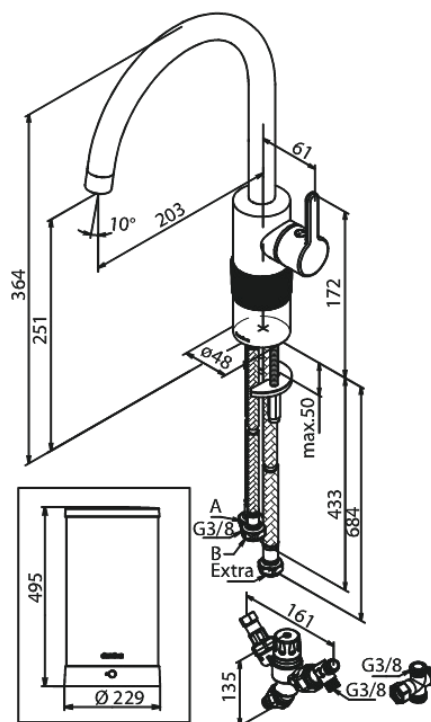

Funktionen

FM Mattsson Germany GmbH
Biedenkamp 3c, DE-21509 Glinde bei Hamburg

+31 854 018 788 info@damixa.de

Weitere Information auf <https://damixa.de>

damixa