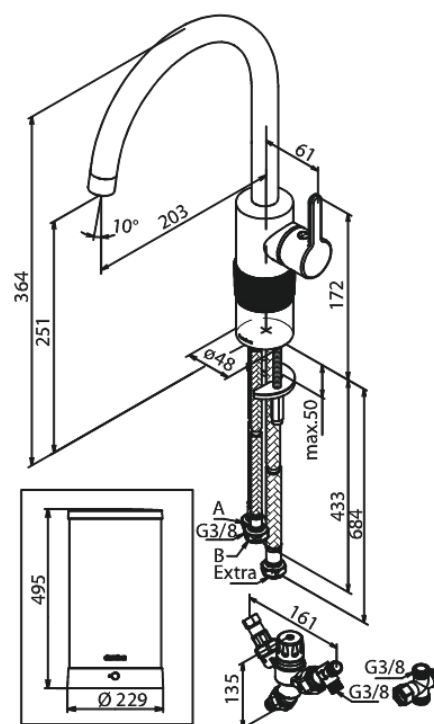

Funktionen

FM Mattsson Germany GmbH
Biedenkamp 3c, DE-21509 Glinde bei Hamburg

+31 854 018 788 info@damixa.de

Weitere Information auf <https://damixa.de>

damixa