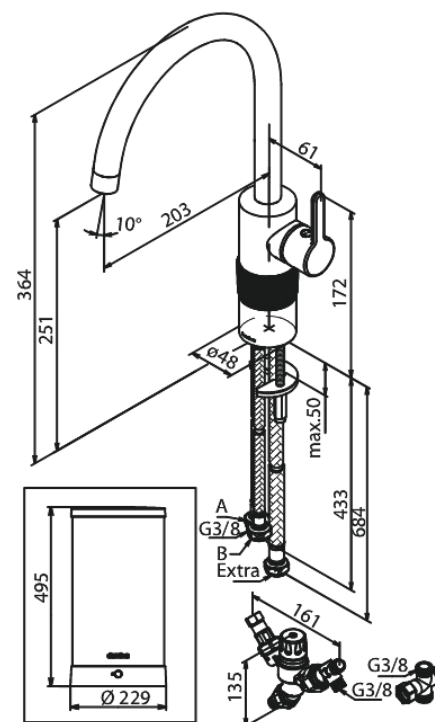

Funktionen

FM Mattsson Germany GmbH
Biedenkamp 3c, DE-21509 Glinde bei Hamburg

+31 854 018 788 info@damixa.de

Weitere Information auf <https://damixa.de>

damixa