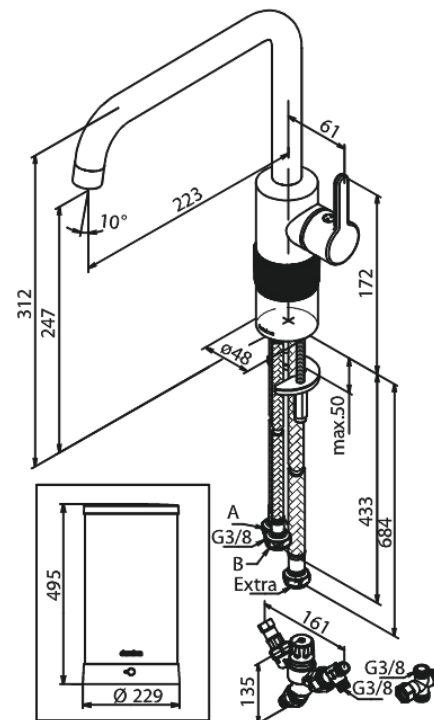

FM Mattsson Germany GmbH
Biedenkamp 3c, DE-21509 Glinde bei Hamburg

+31 854 018 788 info@damixa.de

Weitere Information auf <https://damixa.de>

damixa