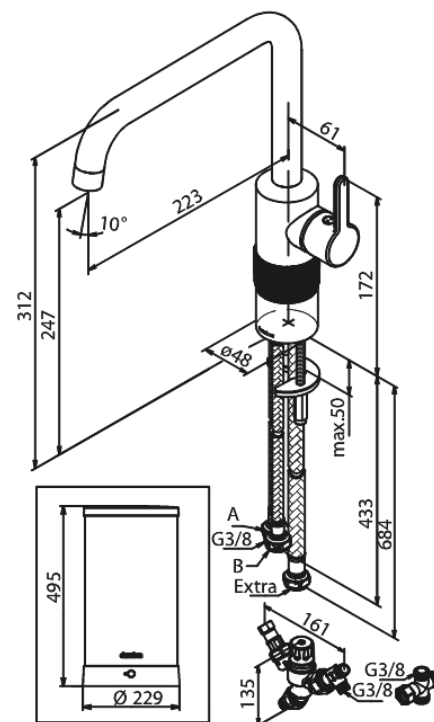

FM Mattsson Germany GmbH
Biedenkamp 3c, DE-21509 Glinde bei Hamburg

+31 854 018 788 info@damixa.de

Weitere Information auf <https://damixa.de>

damixa