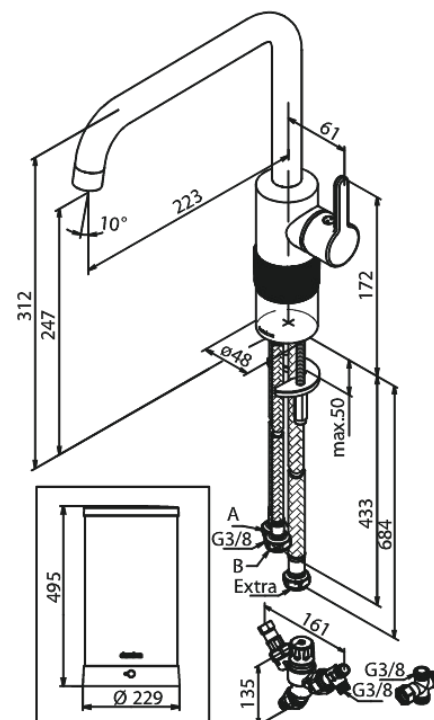

FM Mattsson Germany GmbH
Biedenkamp 3c, DE-21509 Glinde bei Hamburg

+31 854 018 788 info@damixa.de

Weitere Information auf <https://damixa.de>

damixa