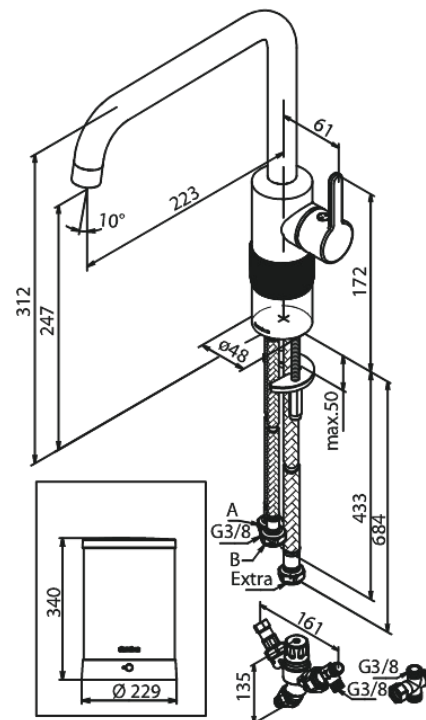

FM Mattsson Germany GmbH
Biedenkamp 3c, DE-21509 Glinde bei Hamburg

+31 854 018 788 info@damixa.de

Weitere Information auf <https://damixa.de>

damixa