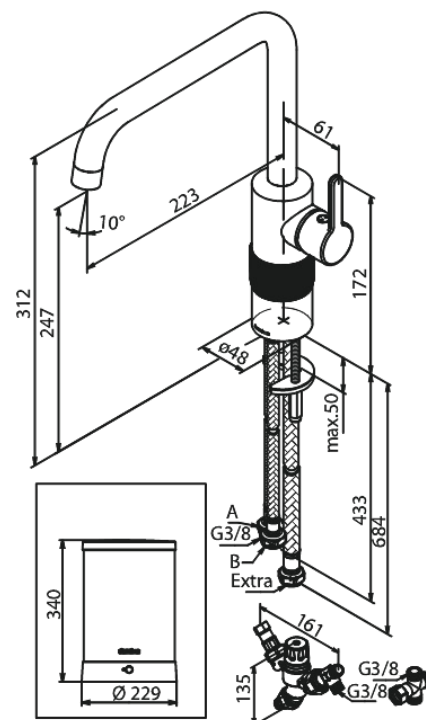

FM Mattsson Germany GmbH
Biedenkamp 3c, DE-21509 Glinde bei Hamburg

+31 854 018 788 info@damixa.de

Weitere Information auf <https://damixa.de>

damixa