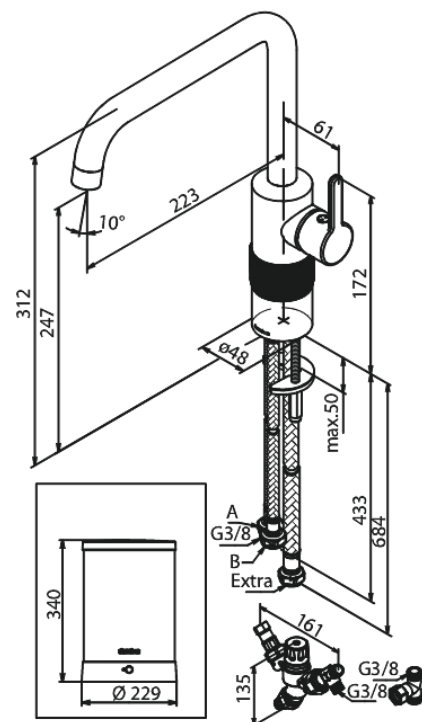

FM Mattsson Germany GmbH
Biedenkamp 3c, DE-21509 Glinde bei Hamburg

+31 854 018 788 info@damixa.de

Weitere Information auf <https://damixa.de>

damixa