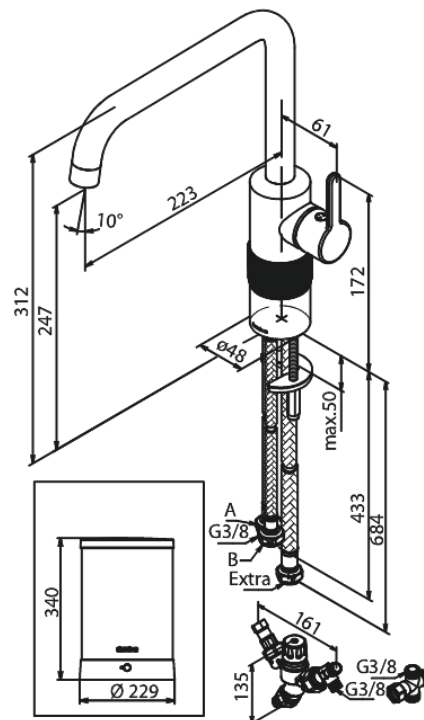

FM Mattsson Germany GmbH
Biedenkamp 3c, DE-21509 Glinde bei Hamburg

+31 854 018 788 info@damixa.de

Weitere Information auf <https://damixa.de>

damixa