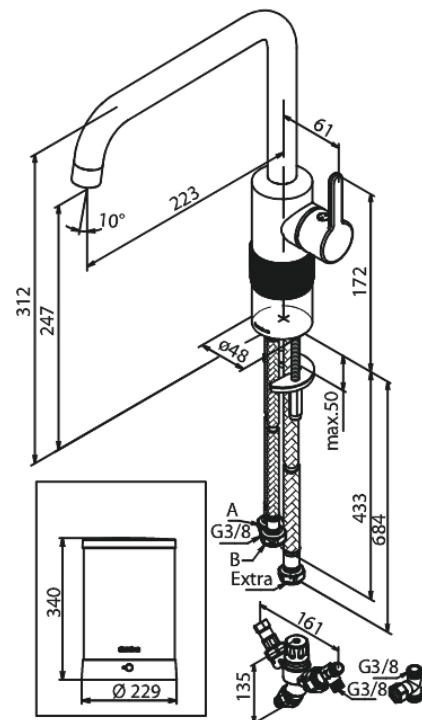

FM Mattsson Germany GmbH
Biedenkamp 3c, DE-21509 Glinde bei Hamburg

+31 854 018 788 info@damixa.de

Weitere Information auf <https://damixa.de>

damixa