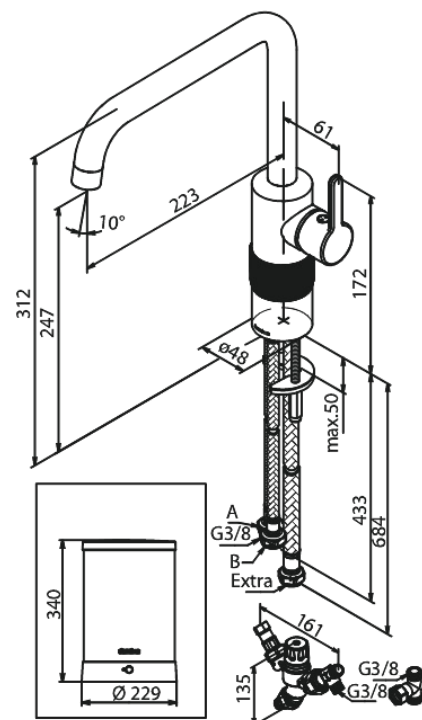

FM Mattsson Germany GmbH
Biedenkamp 3c, DE-21509 Glinde bei Hamburg

+31 854 018 788 info@damixa.de

Weitere Information auf <https://damixa.de>

damixa