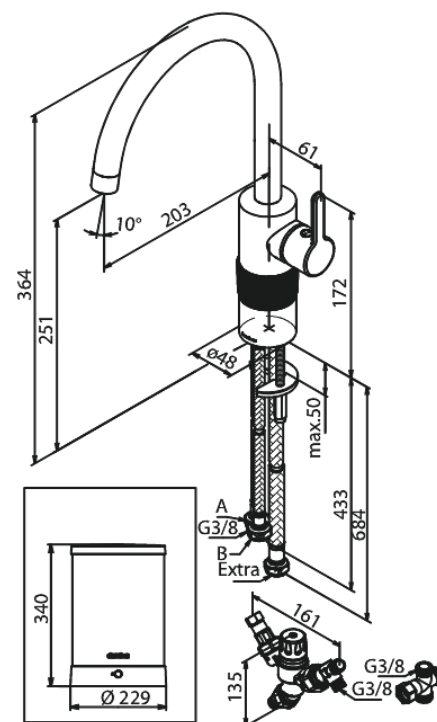

Funktionen

FM Mattsson Germany GmbH
Biedenkamp 3c, DE-21509 Glinde bei Hamburg

+31 854 018 788 info@damixa.de

Weitere Information auf <https://damixa.de>

damixa