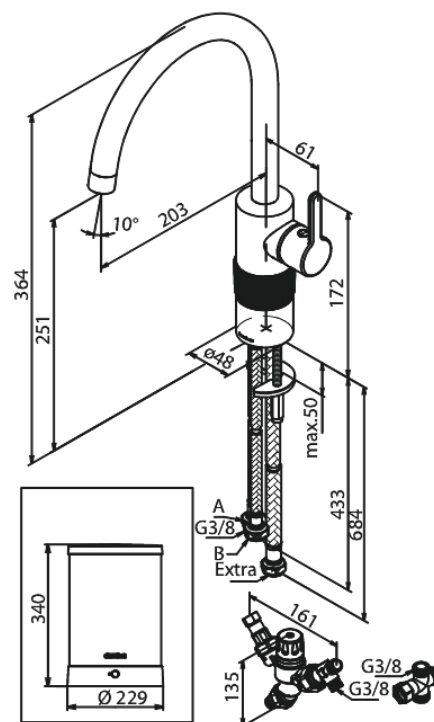

Funktionen

FM Mattsson Germany GmbH
Biedenkamp 3c, DE-21509 Glinde bei Hamburg

+31 854 018 788 info@damixa.de

Weitere Information auf <https://damixa.de>

damixa