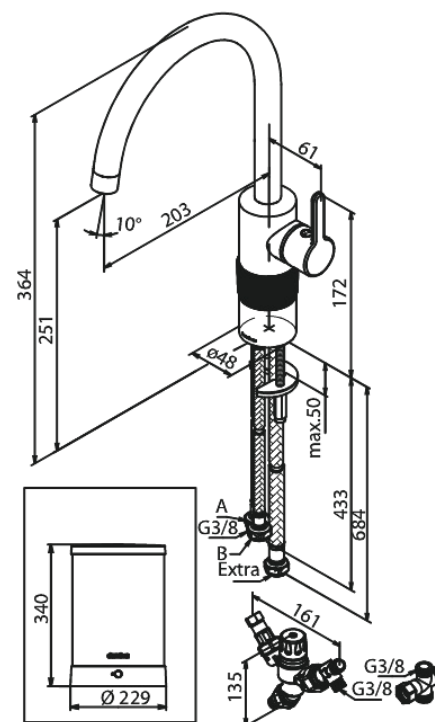

Funktionen

FM Mattsson Germany GmbH
Biedenkamp 3c, DE-21509 Glinde bei Hamburg

+31 854 018 788 info@damixa.de

Weitere Information auf <https://damixa.de>

damixa