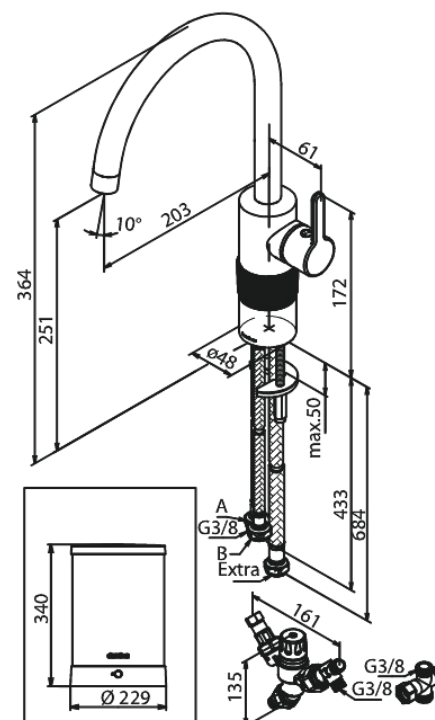

Funktionen

FM Mattsson Germany GmbH
Biedenkamp 3c, DE-21509 Glinde bei Hamburg

+31 854 018 788 info@damixa.de

Weitere Information auf <https://damixa.de>

damixa