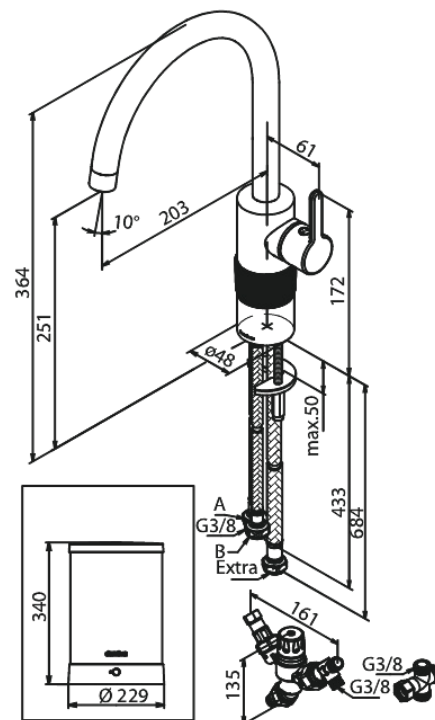

Funktionen

FM Mattsson Germany GmbH
Biedenkamp 3c, DE-21509 Glinde bei Hamburg

+31 854 018 788 info@damixa.de

Weitere Information auf <https://damixa.de>

damixa