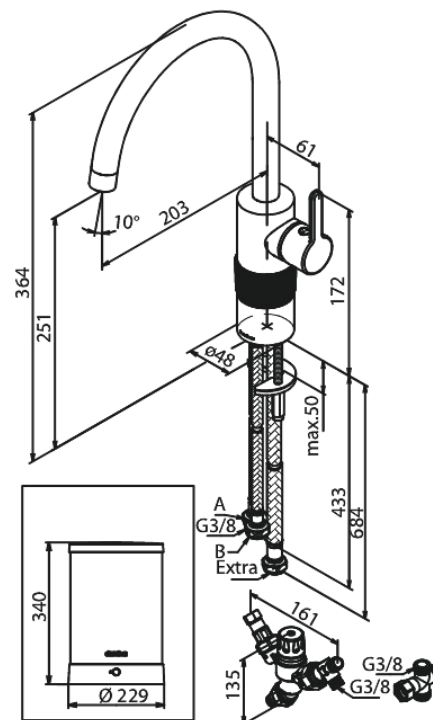

Funktionen

FM Mattsson Germany GmbH
Biedenkamp 3c, DE-21509 Glinde bei Hamburg

+31 854 018 788 info@damixa.de

Weitere Information auf <https://damixa.de>

damixa