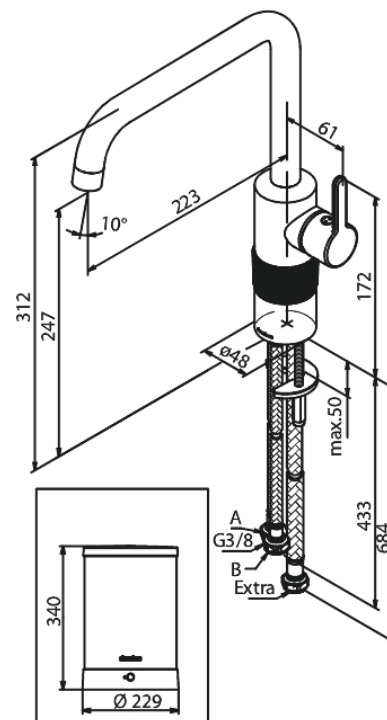

FM Mattsson Germany GmbH
Biedenkamp 3c, DE-21509 Glinde bei Hamburg

+31 854 018 788 info@damixa.de

Weitere Information auf <https://damixa.de>

damixa