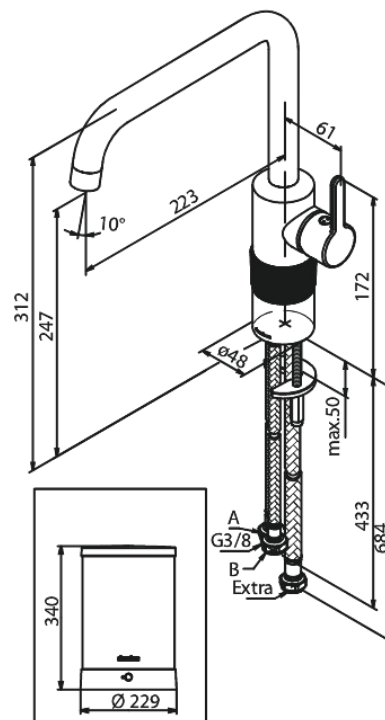

FM Mattsson Germany GmbH
Biedenkamp 3c, DE-21509 Glinde bei Hamburg

+31 854 018 788 info@damixa.de

Weitere Information auf <https://damixa.de>

damixa