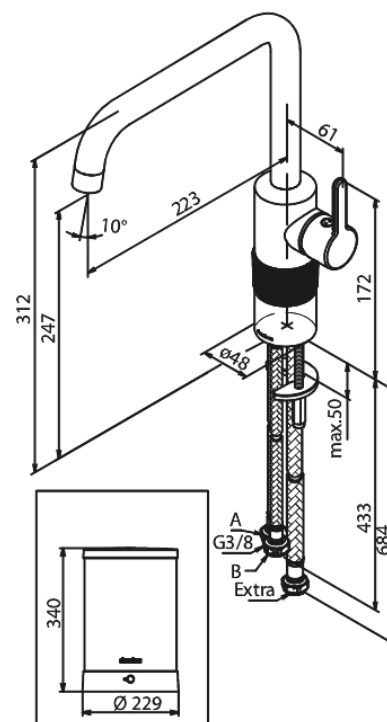

FM Mattsson Germany GmbH
Biedenkamp 3c, DE-21509 Glinde bei Hamburg

+31 854 018 788 info@damixa.de

Weitere Information auf <https://damixa.de>

damixa