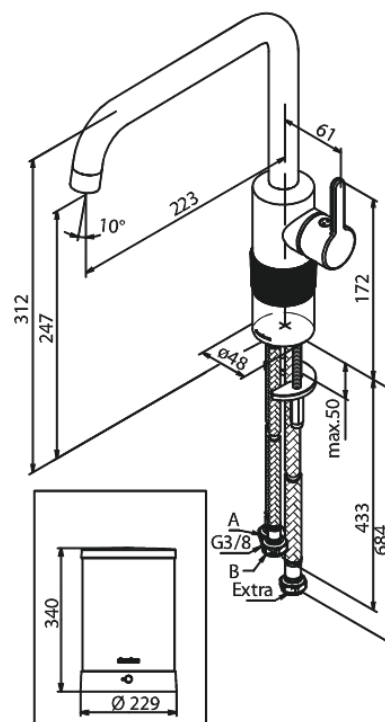

FM Mattsson Germany GmbH
Biedenkamp 3c, DE-21509 Glinde bei Hamburg

+31 854 018 788 info@damixa.de

Weitere Information auf <https://damixa.de>

damixa