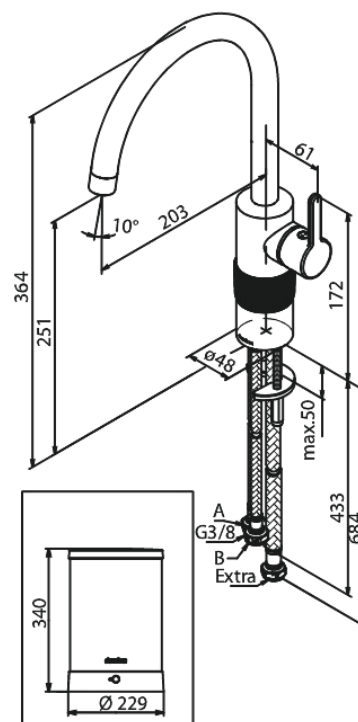

Funktionen

FM Mattsson Germany GmbH
Biedenkamp 3c, DE-21509 Glinde bei Hamburg

+31 854 018 788 info@damixa.de

Weitere Information auf <https://damixa.de>

damixa