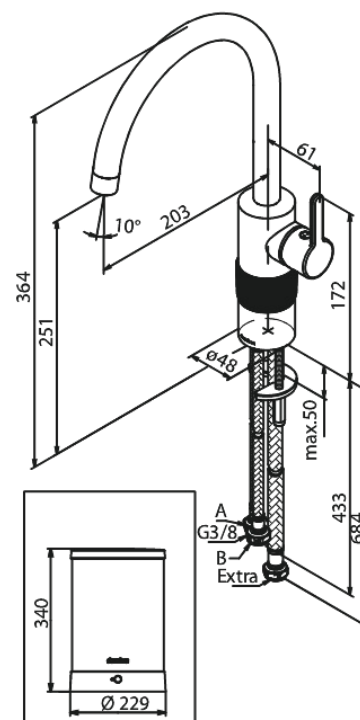

Funktionen

FM Mattsson Germany GmbH
Biedenkamp 3c, DE-21509 Glinde bei Hamburg

+31 854 018 788 info@damixa.de

Weitere Information auf <https://damixa.de>

damixa