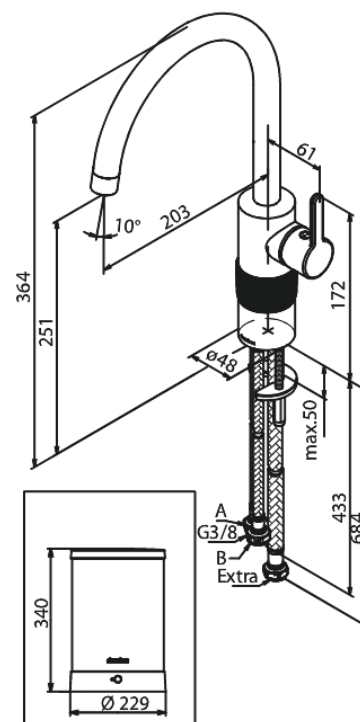

Funktionen

FM Mattsson Germany GmbH
Biedenkamp 3c, DE-21509 Glinde bei Hamburg

+31 854 018 788 info@damixa.de

Weitere Information auf <https://damixa.de>

damixa