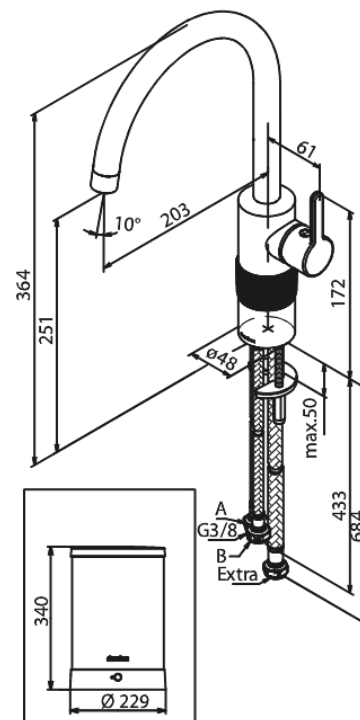

Funktionen

FM Mattsson Germany GmbH
Biedenkamp 3c, DE-21509 Glinde bei Hamburg

+31 854 018 788 info@damixa.de

Weitere Information auf <https://damixa.de>

damixa