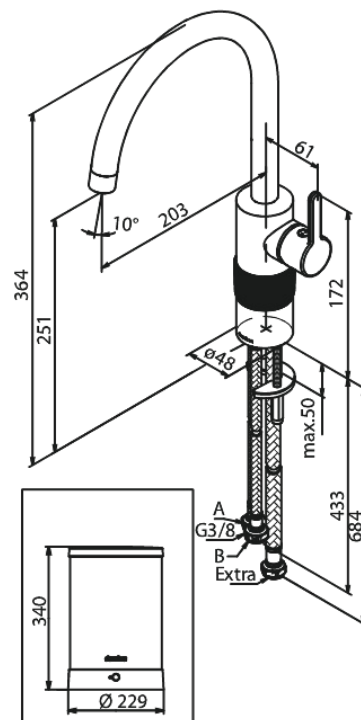

Funktionen

FM Mattsson Germany GmbH
Biedenkamp 3c, DE-21509 Glinde bei Hamburg

+31 854 018 788 info@damixa.de

Weitere Information auf <https://damixa.de>

damixa