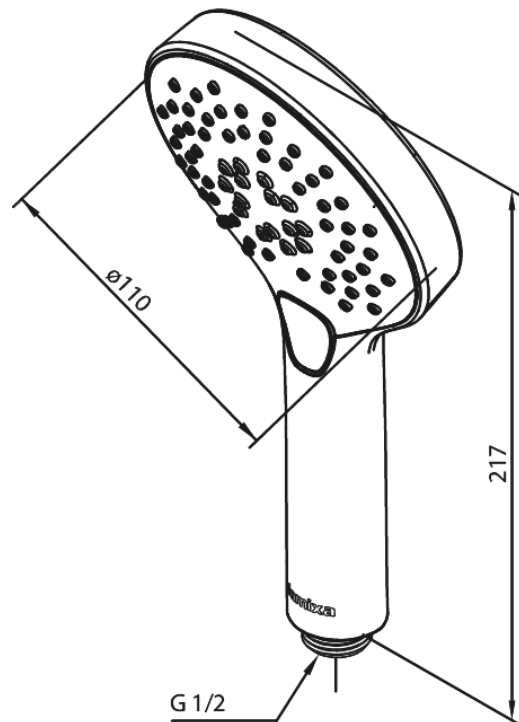

Silhouet

Handbrause

Artikel Nr.: 766865500
Oberfläche: Graphit PVD
Serien: Silhouet

EAN nummer: 5708516837572

Produktbeschreibung:

Wasserverbrauch max.9 l/min
3-fach verstellbar

Funktionen

FM Mattsson Germany GmbH
Biedenkamp 3c, DE-21509 Glinde bei Hamburg