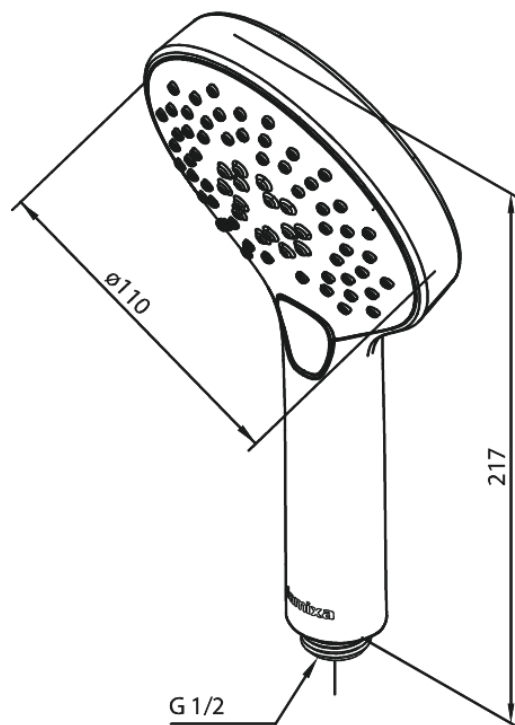

Silhouet

Handbrause

Artikel Nr.: 766865500
Oberfläche: Graphit PVD
Serien: Silhouet

EAN nummer: 5708516837572

Produktbeschreibung:

Wasserverbrauch max.9 l/min
3-fach verstellbar

Funktionen

FM Mattsson Germany GmbH
Biedenkamp 3c, DE-21509 Glinde bei Hamburg

+31 854 018 788 info@damixa.de

Weitere Information auf <https://damixa.de>

damixa