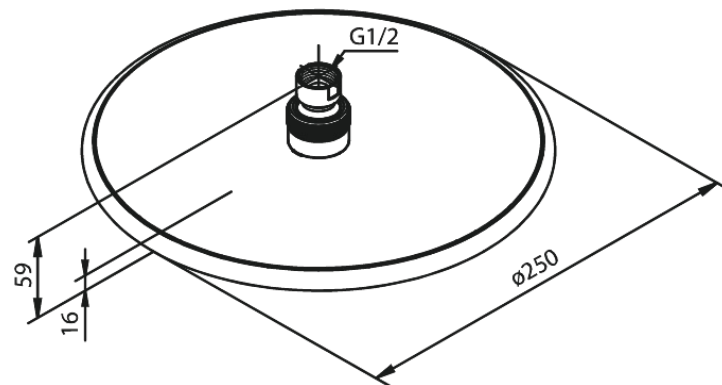

Silhouet Bell

Artikel Nr.: 766635500
Oberfläche: Graphit PVD
Serien: Silhouet

EAN nummer: 5708516837558

Produktbeschreibung:

Wasserverbrauch max.9 l/min
Ø250mm

Funktionen

FM Mattsson Germany GmbH
Biedenkamp 3c, DE-21509 Glinde bei Hamburg