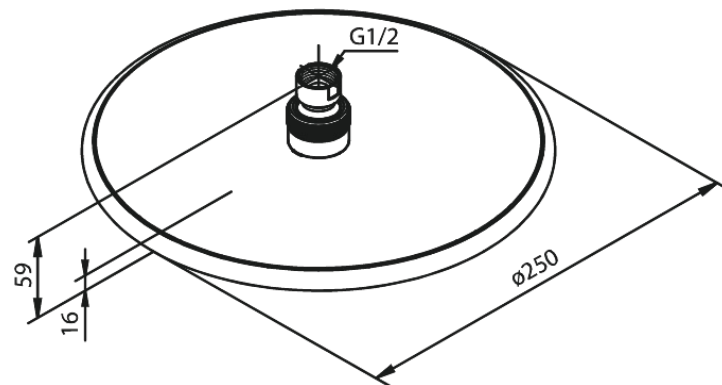

FM Mattsson Germany GmbH
Biedenkamp 3c, DE-21509 Glinde bei Hamburg

+31 854 018 788 info@damixa.de

Weitere Information auf <https://damixa.de>

damixa