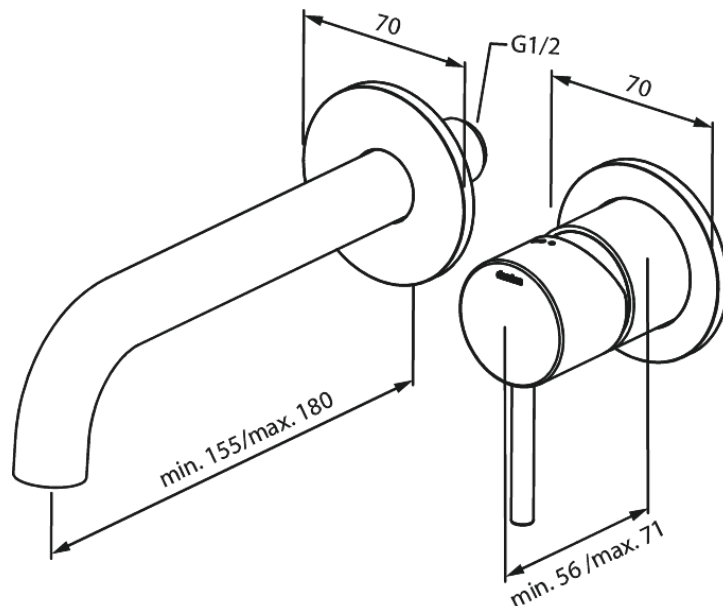

FM Mattsson Germany GmbH
Biedenkamp 3c, DE-21509 Glinde bei Hamburg

+31 854 018 788 info@damixa.de

Weitere Information auf <https://damixa.de>

damixa