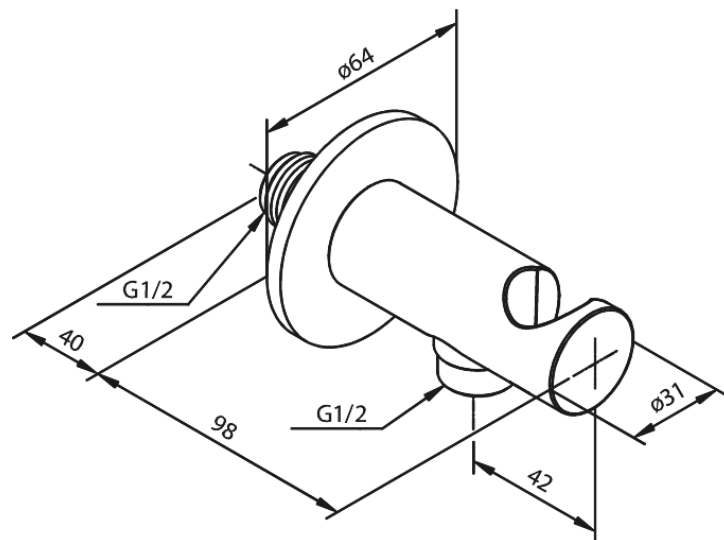

Unterputzarmaturen

Brauseanschlusswinkel 1/2" mit integriertem Brausehalter

Artikel Nr.: 484465500
Oberfläche: Graphit PVD
Serien: Unterputzarmaturen

EAN nummer: 5708516837480

FM Mattsson Germany GmbH
Biedenkamp 3c, DE-21509 Glinde bei Hamburg