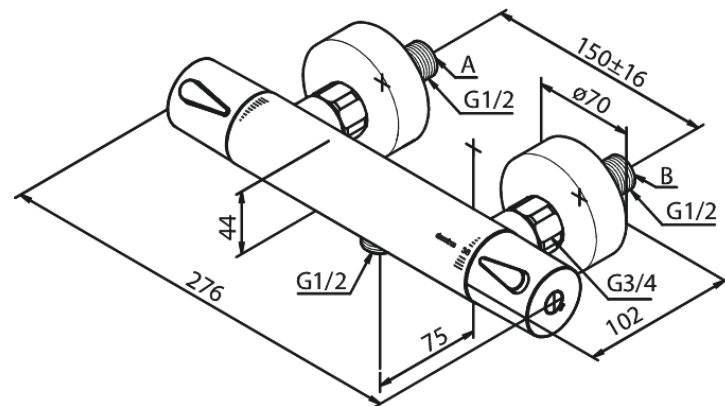

FM Mattsson Germany GmbH
Biedenkamp 3c, DE-21509 Glinde bei Hamburg

+31 854 018 788 info@damixa.de

Weitere Information auf <https://damixa.de>

damixa