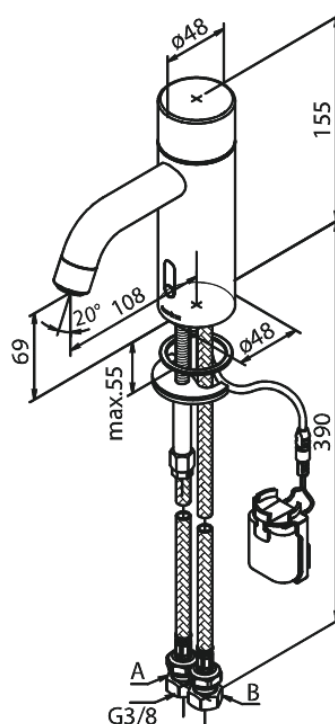

Funktionen

FM Mattsson Germany GmbH
Biedenkamp 3c, DE-21509 Glinde bei Hamburg

+31 854 018 788 info@damixa.de

Weitere Information auf <https://damixa.de>

damixa