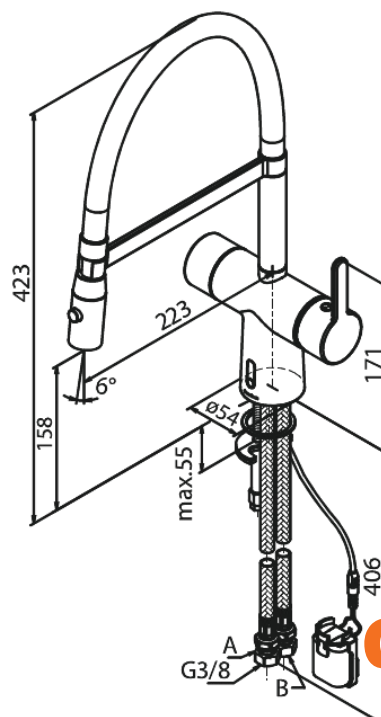

Funktionen

FM Mattsson Germany GmbH
Biedenkamp 3c, DE-21509 Glinde bei Hamburg

+31 854 018 788 info@damixa.de

Weitere Information auf <https://damixa.de>

damixa