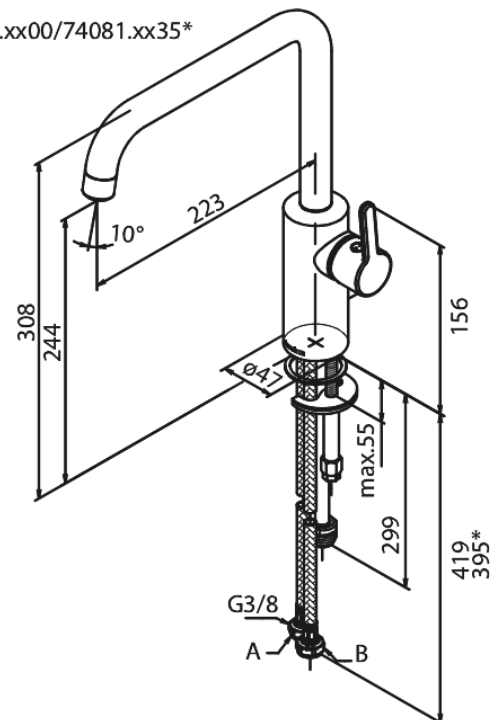

Funktionen

74081.xx00/74081.xx35*