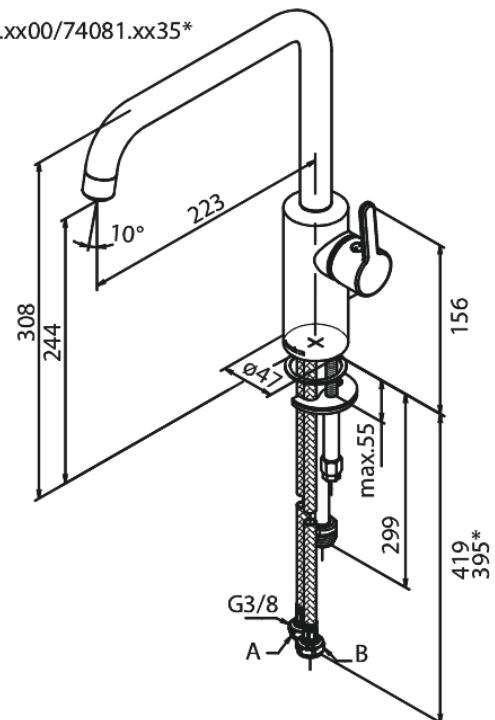

Funktionen

74081.xx00/74081.xx35*