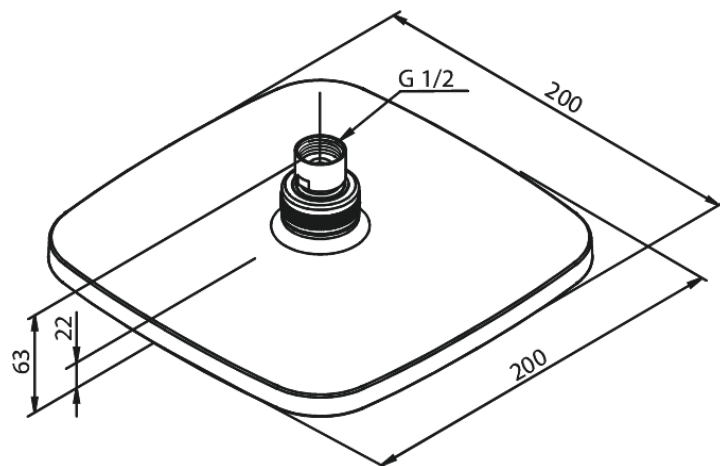

Pine

Kopfbrause

Artikel Nr.: 766626100
Oberfläche: Mattschwarz
Serien: Pine

EAN nummer: 5708516833178

Produktbeschreibung:

Wasserverbrauch max.9 l/min
200x200mm

Funktionen

FM Mattsson Germany GmbH
Biedenkamp 3c, DE-21509 Glinde bei Hamburg