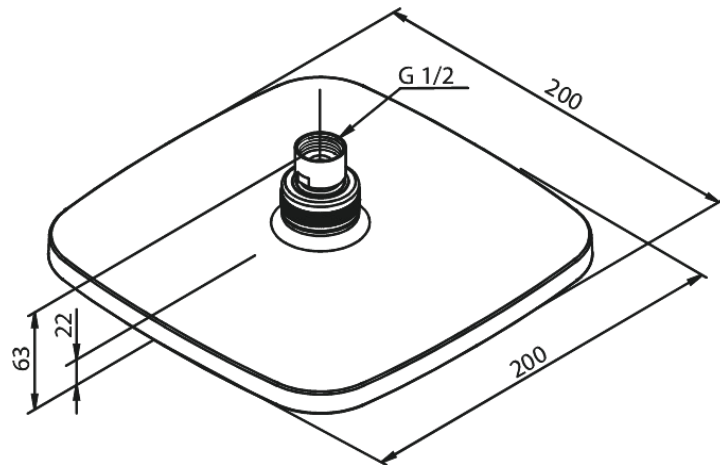

FM Mattsson Germany GmbH
Biedenkamp 3c, DE-21509 Glinde bei Hamburg

+31 854 018 788 info@damixa.de

Weitere Information auf <https://damixa.de>

damixa