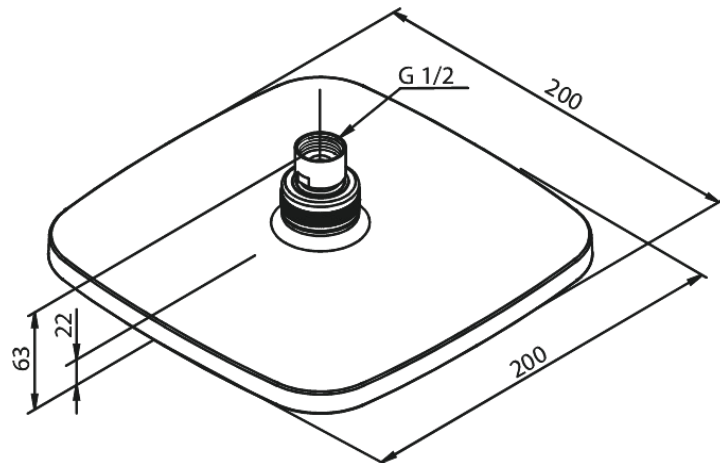

Pine

Kopfbrause

Artikel Nr.: 766626100
Oberfläche: Mattschwarz
Serien: Pine

EAN nummer: 5708516833178

Produktbeschreibung:

Wasserverbrauch max.9 l/min
200x200mm

Funktionen

FM Mattsson Germany GmbH
Biedenkamp 3c, DE-21509 Glinde bei Hamburg