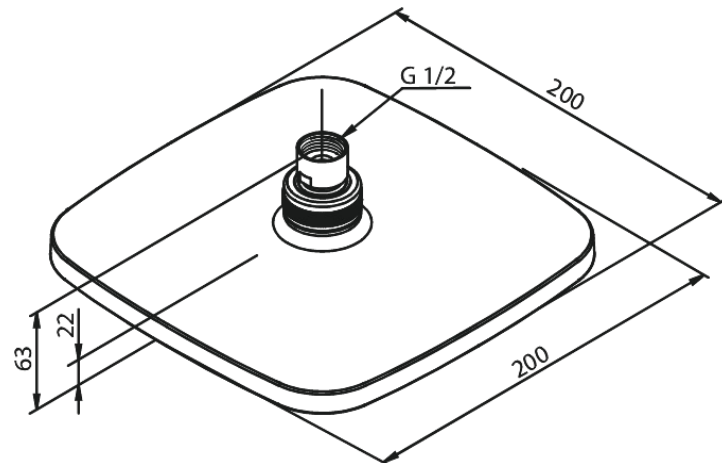

Pine

Kopfbrause

Artikel Nr.: 766624600
Oberfläche: Stahl PVD
Serien: Pine

EAN nummer: 5708516833161

Produktbeschreibung:

Wasserverbrauch max.9 l/min
200x200mm

Funktionen

FM Mattsson Germany GmbH
Biedenkamp 3c, DE-21509 Glinde bei Hamburg