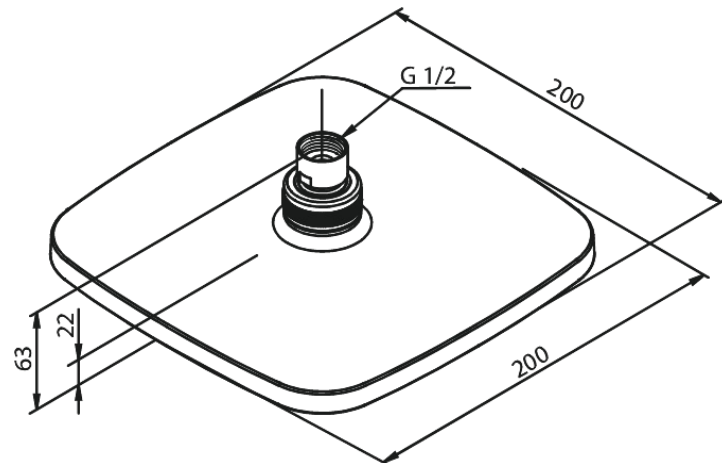

FM Mattsson Germany GmbH
Biedenkamp 3c, DE-21509 Glinde bei Hamburg

+31 854 018 788 info@damixa.de

Weitere Information auf <https://damixa.de>

damixa