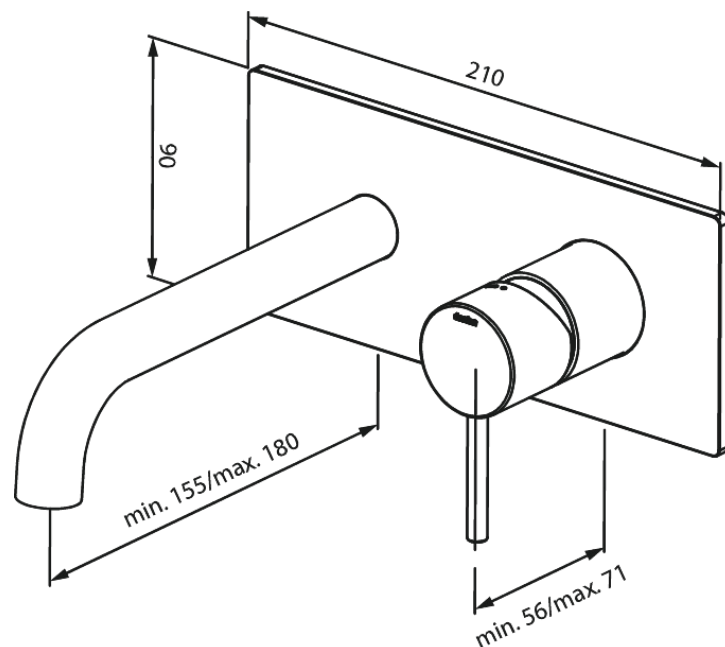

FM Mattsson Germany GmbH
Biedenkamp 3c, DE-21509 Glinde bei Hamburg

+31 854 018 788 info@damixa.de

Weitere Information auf <https://damixa.de>

damixa