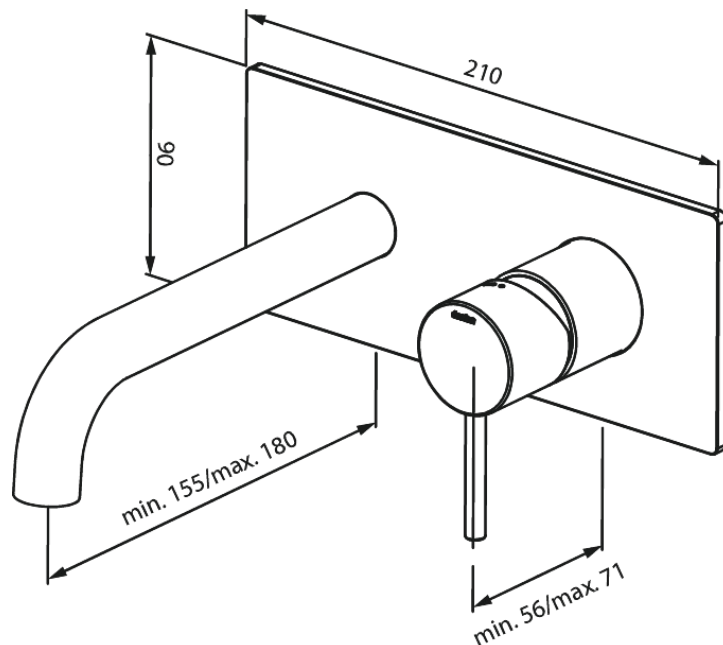

FM Mattsson Germany GmbH
Biedenkamp 3c, DE-21509 Glinde bei Hamburg

+31 854 018 788 info@damixa.de

Weitere Information auf <https://damixa.de>

damixa