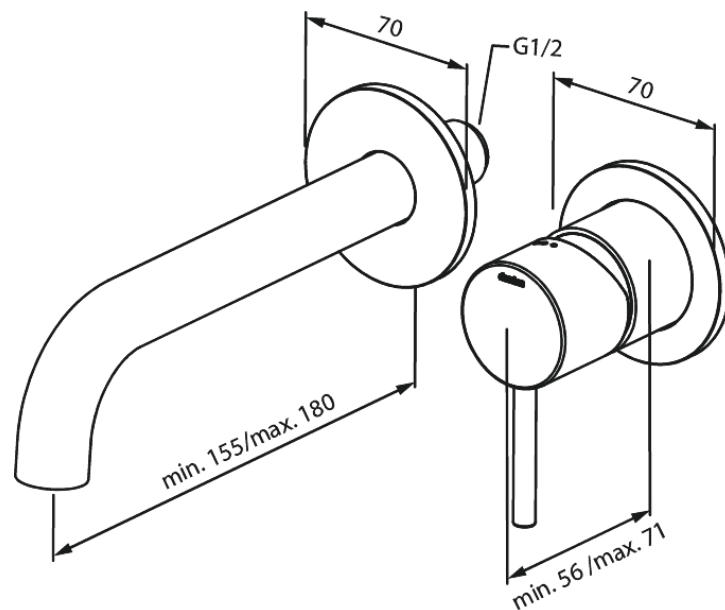

Funktionen

FM Mattsson Germany GmbH
Biedenkamp 3c, DE-21509 Glinde bei Hamburg

+31 854 018 788 info@damixa.de

Weitere Information auf <https://damixa.de>

damixa