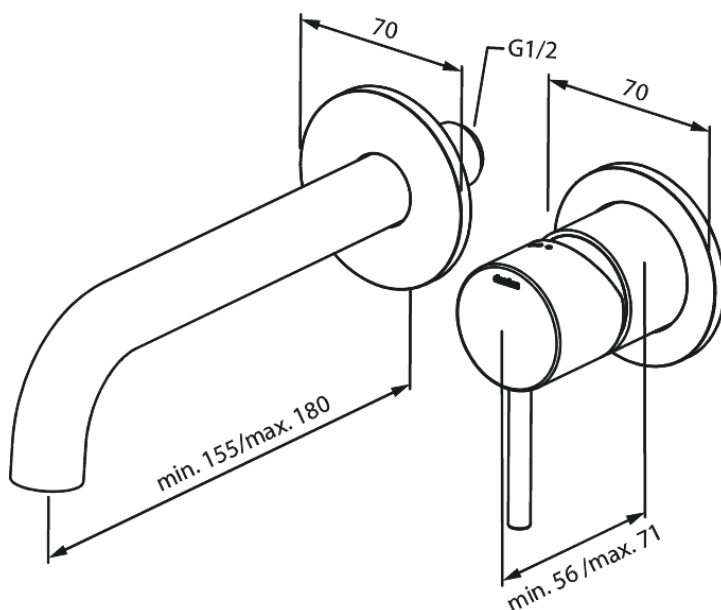

Funktionen

FM Mattsson Germany GmbH
Biedenkamp 3c, DE-21509 Glinde bei Hamburg

+31 854 018 788 info@damixa.de

Weitere Information auf <https://damixa.de>

damixa