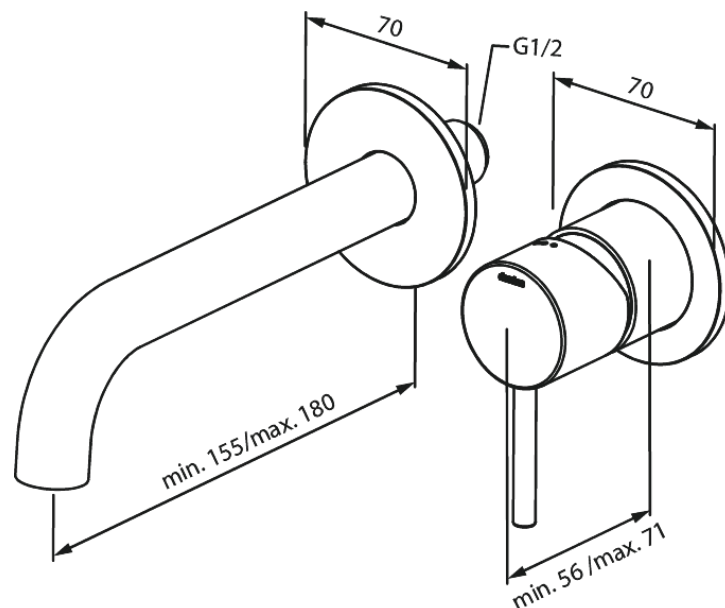

Funktionen

FM Mattsson Germany GmbH
Biedenkamp 3c, DE-21509 Glinde bei Hamburg

+31 854 018 788 info@damixa.de

Weitere Information auf <https://damixa.de>

damixa