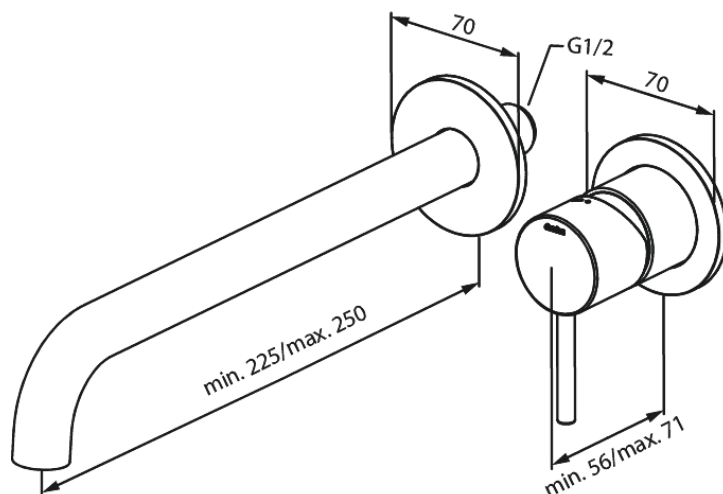

FM Mattsson Germany GmbH
Biedenkamp 3c, DE-21509 Glinde bei Hamburg

+31 854 018 788 info@damixa.de

Weitere Information auf <https://damixa.de>

damixa