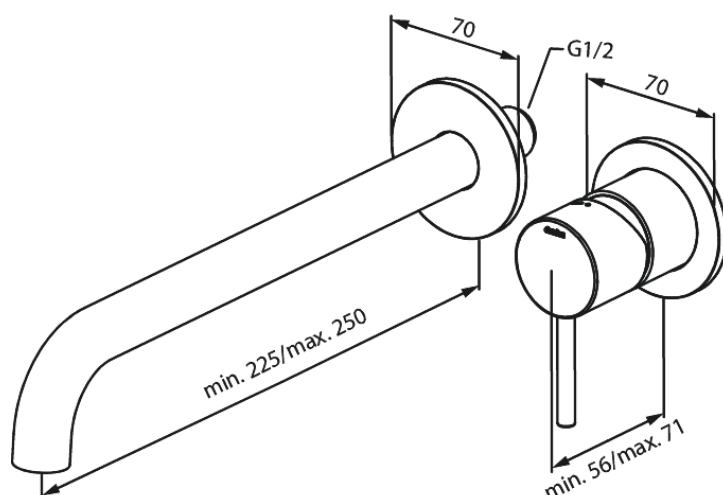

FM Mattsson Germany GmbH
Biedenkamp 3c, DE-21509 Glinde bei Hamburg

+31 854 018 788 info@damixa.de

Weitere Information auf <https://damixa.de>

damixa