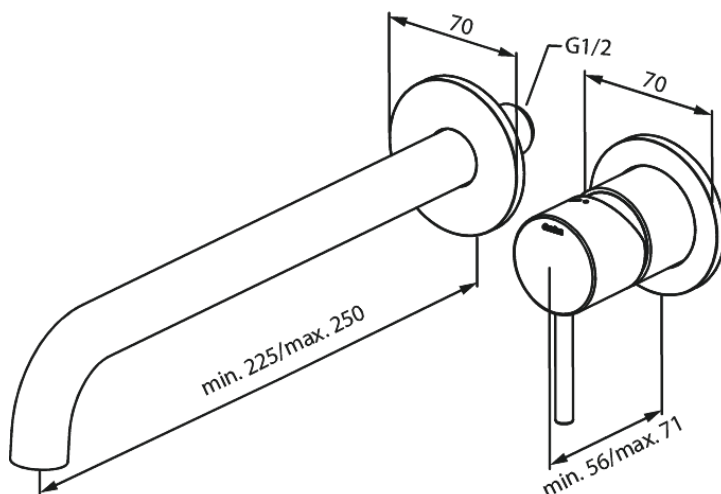

FM Mattsson Germany GmbH
Biedenkamp 3c, DE-21509 Glinde bei Hamburg

+31 854 018 788 info@damixa.de

Weitere Information auf <https://damixa.de>

damixa