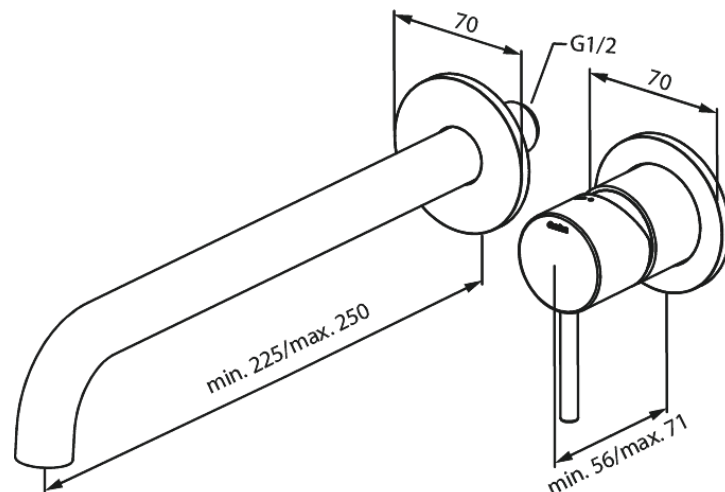

FM Mattsson Germany GmbH
Biedenkamp 3c, DE-21509 Glinde bei Hamburg

+31 854 018 788 info@damixa.de

Weitere Information auf <https://damixa.de>

damixa