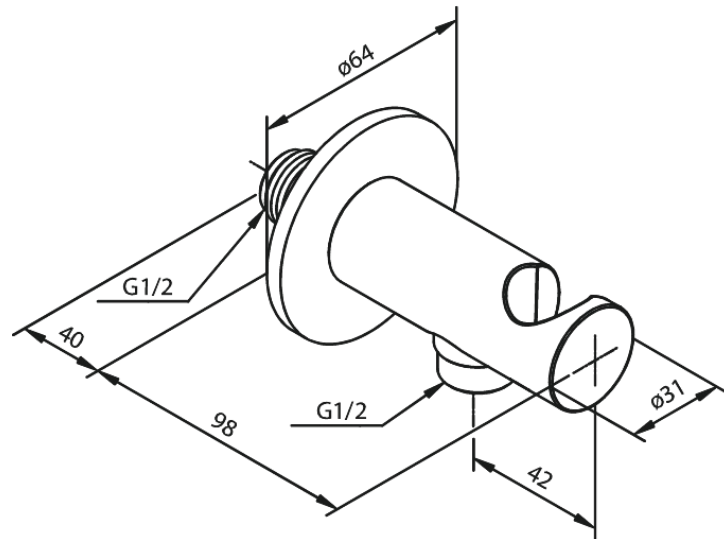

# Brauseanschlusswinkel 1/2" mit integriertem Brausehalter

**Artikel Nr.:** 484464600  
**Oberfläche:** Stahl PVD  
**Serien:** Unterputzarmaturen

**EAN nummer:** 5708516834489

FM Mattsson Germany GmbH  
Biedenkamp 3c, DE-21509 Glinde bei Hamburg