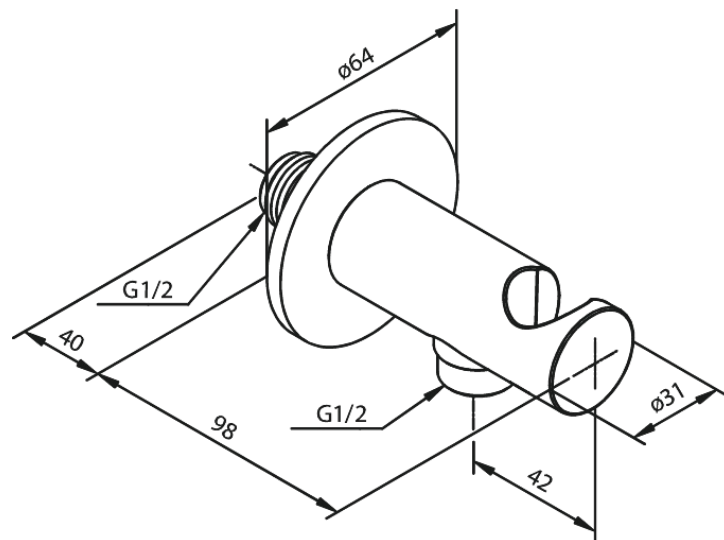

# Brauseanschlusswinkel 1/2" mit integriertem Brausehalter

**Artikel Nr.:** 484464600  
**Oberfläche:** Stahl PVD  
**Serien:** Unterputzarmaturen

**EAN nummer:** 5708516834489

FM Mattsson Germany GmbH  
Biedenkamp 3c, DE-21509 Glinde bei Hamburg