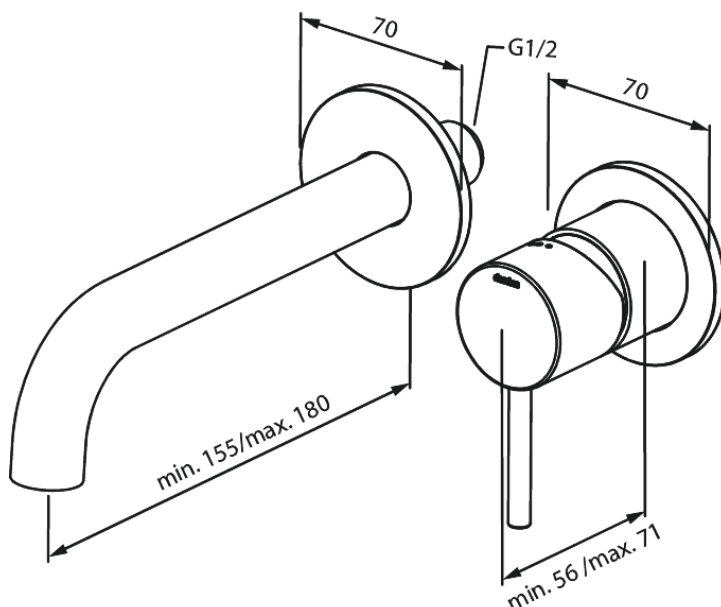

Unterputzarmaturen

Silhouet UP-Fertigset Waschtisch Griff rechts (180 mm)

Artikel Nr.: 746267900
Oberfläche: Messing gebürstet PVD
Serien: Unterputzarmaturen

EAN nummer: 5708516835080

Produktbeschreibung:

Einbautiefe (min. 63mm - max. 78mm)
Rosetten, Auslauf und Griffe aus Metall
Wasserverbrauch max.5 l/min

Funktionen

FM Mattsson Germany GmbH
Biedenkamp 3c, DE-21509 Glinde bei Hamburg

+31 854 018 788 info@damixa.de