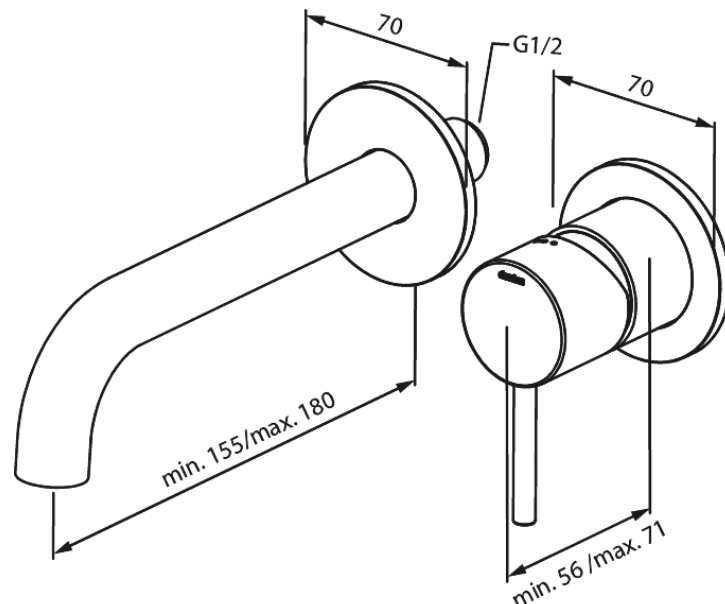

FM Mattsson Germany GmbH
Biedenkamp 3c, DE-21509 Glinde bei Hamburg

+31 854 018 788 info@damixa.de

Weitere Information auf <https://damixa.de>

damixa