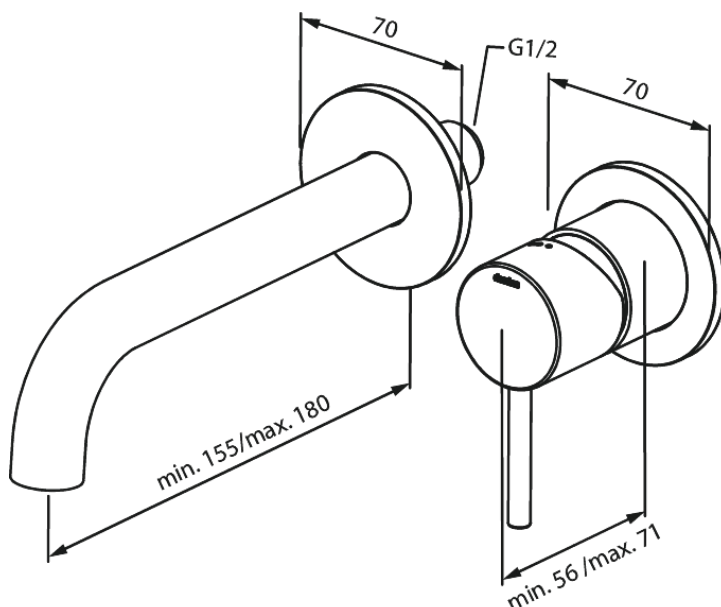

Funktionen

FM Mattsson Germany GmbH
Biedenkamp 3c, DE-21509 Glinde bei Hamburg

+31 854 018 788 info@damixa.de

Weitere Information auf <https://damixa.de>

damixa