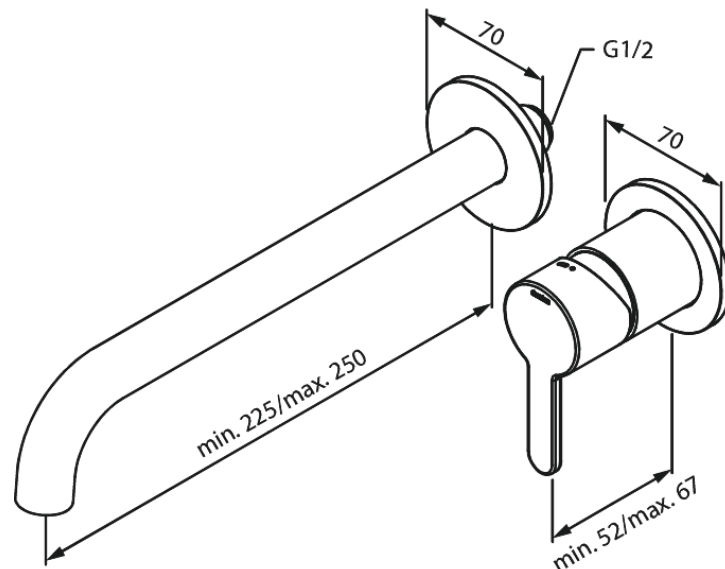

FM Mattsson Germany GmbH
Biedenkamp 3c, DE-21509 Glinde bei Hamburg

+31 854 018 788 info@damixa.de

Weitere Information auf <https://damixa.de>

damixa