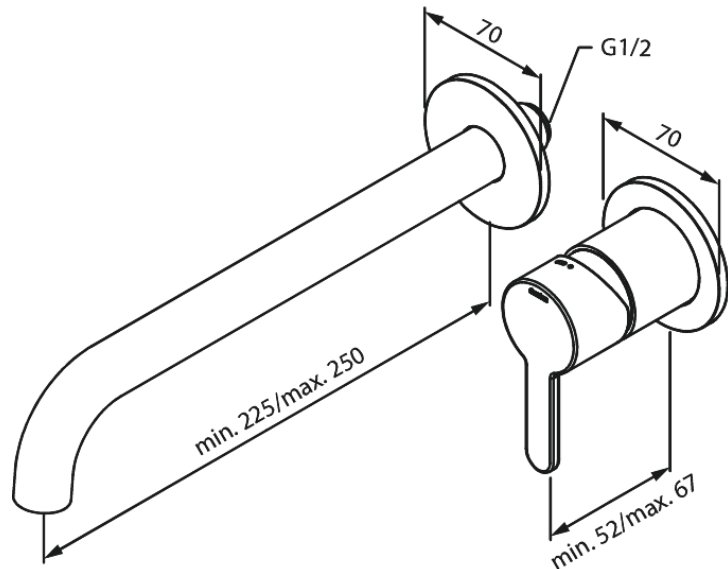

FM Mattsson Germany GmbH
Biedenkamp 3c, DE-21509 Glinde bei Hamburg

+31 854 018 788 info@damixa.de

Weitere Information auf <https://damixa.de>

damixa