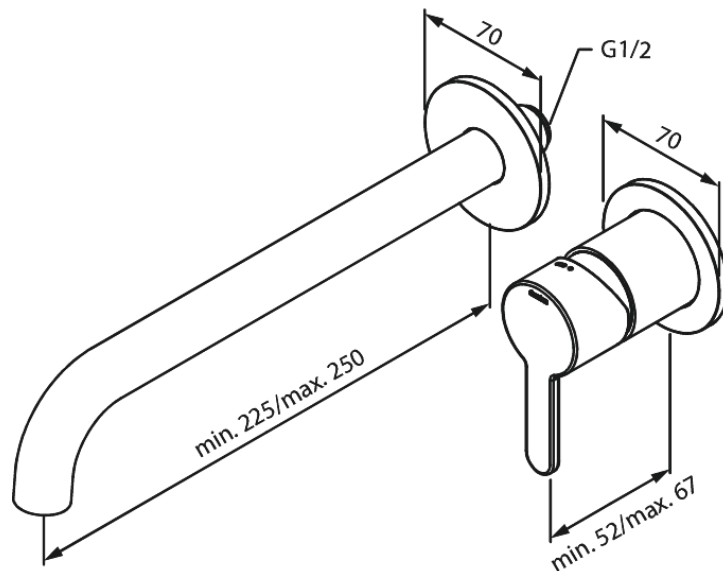

FM Mattsson Germany GmbH
Biedenkamp 3c, DE-21509 Glinde bei Hamburg

+31 854 018 788 info@damixa.de

Weitere Information auf <https://damixa.de>

damixa