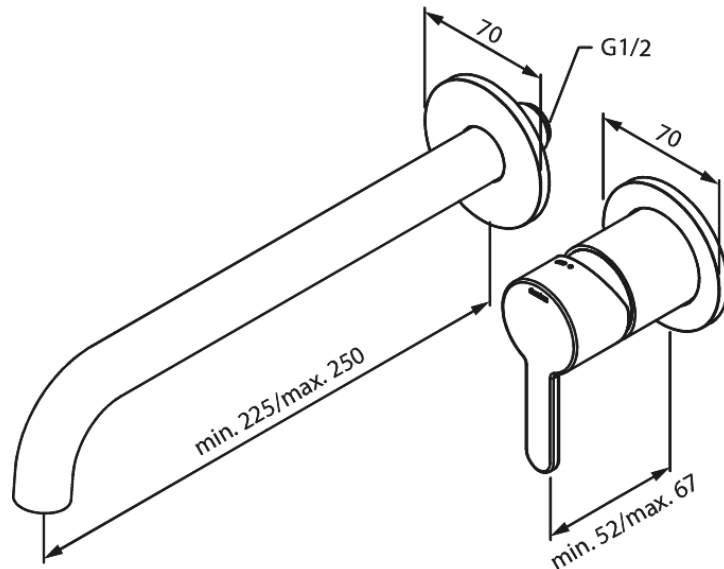

FM Mattsson Germany GmbH
Biedenkamp 3c, DE-21509 Glinde bei Hamburg

+31 854 018 788 info@damixa.de

Weitere Information auf <https://damixa.de>

damixa